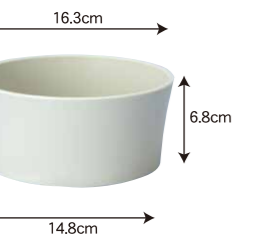

2914405 (アッシュピンク)

2914406 (ダークグリーン)

2914407 (ベージュ)

2914408 (ホワイト)

2914409 (ブルー)

2914410 (オレンジ)

シンプル MG-145
 Ø14.6cm×H6.8cm 底Ø13cm
¥190 ⑧/ヶ ⑩ヶ ⑫ヶ

29070 (アイボリー)

29071 (ダークブラウン)

シンプル MG-160
 Ø16.3cm×H6.8cm 底Ø14.8cm
¥200 ⑧/ヶ ⑩ヶ ⑫ヶ

29046 (アイボリー)

29047 (ダークブラウン)

シンプル MG-180
 Ø18.3cm×H6.8cm 底Ø16.8cm
¥260 ⑧/ヶ ⑩ヶ ⑨ヶ

29048 (アイボリー)

29049 (ダークブラウン)

シンプル KG シリーズ