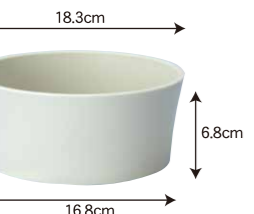

2914405 (アッシュピンク)

2914406 (ダークグリーン)

2914407 (ベージュ)

2914408 (ホワイト)

2914409 (ブルー)

2914410 (オレンジ)

シンプル MG-145
 Ø14.6cm×H6.8cm 底Ø13cm
¥190 ⑧/ヶ ⑩ヶ ⑫ヶ

29070 (アイボリー)

29071 (ダークブラウン)

シンプル MG-160
 Ø16.3cm×H6.8cm 底Ø14.8cm
¥200 ⑧/ヶ ⑩ヶ ⑫ヶ

29046 (アイボリー)

29047 (ダークブラウン)

シンプル MG-180
 Ø18.3cm×H6.8cm 底Ø16.8cm
¥260 ⑧/ヶ ⑩ヶ ⑨ヶ

29048 (アイボリー)

29049 (ダークブラウン)

シンプル KG シリーズ

シンプル KG-80
 □7.9cm×H6cm 底□6.1cm
¥120 ⑧/ヶ ⑩ヶ ⑫ヶ

29074 (アイボリー)

29075 (ダークブラウン)

シンプル KG-90
 □9cm×H7cm 底□6.8cm
¥150 ⑧/ヶ ⑩ヶ ⑫ヶ

29038 (アイボリー)

29039 (ダークブラウン)

シンプル KG-100
 □10.2cm×H9.5cm 底□7.2cm
¥200 ⑧/ヶ ⑩ヶ ⑫ヶ

29040 (アイボリー)