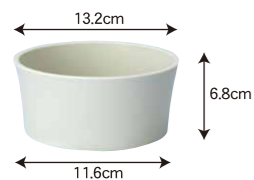

2915208 (ホワイト)

2915209 (ブルー)

2915210 (オレンジ)

シンプル MG-115
 直径11.4cm×H6.8cm 底径9.8cm
 ¥160 / ケ 10 ケ 120 ケ

29076 (アイボリー)

29077 (ダークブラウン)

2917601 (ピンク)

2917602 (グリーン)

2917603 (イエロー)

2917604 (パープル)

2917605 (アッシュピンク)

2917606 (ダークグリーン)

2917607 (ベージュ)

2917608 (ホワイト)

2917609 (ブルー)

2917610 (オレンジ)

シンプル MG シリーズ

シンプル MG-130
 Ø13.2cm×H6.8cm 底Ø11.6cm
¥180 ⑧/ヶ ⑩ヶ ⑫ヶ

29044 (アイボリー)

29045 (ダークブラウン)

2914401 (ピンク)

2914402 (グリーン)

2914403 (イエロー)

2914404 (パープル)