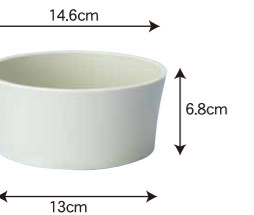

2914405 (アッシュピンク)

2914406 (ダークグリーン)

2914407 (ベージュ)

2914408 (ホワイト)

2914409 (ブルー)

2914410 (オレンジ)

シンプル MG-145
 Ø14.6cm×H6.8cm 底Ø13cm
¥190 ⑧/ヶ ⑩ヶ ⑫ヶ

29070 (アイボリー)

29071 (ダークブラウン)

シンプル MG-160
 Ø16.3cm×H6.8cm 底Ø14.8cm
¥200 ⑧/ヶ ⑩ヶ ⑫ヶ

29046 (アイボリー)

29047 (ダークブラウン)

シンプル MG-180
 Ø18.3cm×H6.8cm 底Ø16.8cm
¥260 ⑧/ヶ ⑩ヶ ⑨ヶ

29048 (アイボリー)

29049 (ダークブラウン)

シンプル KG シリーズ